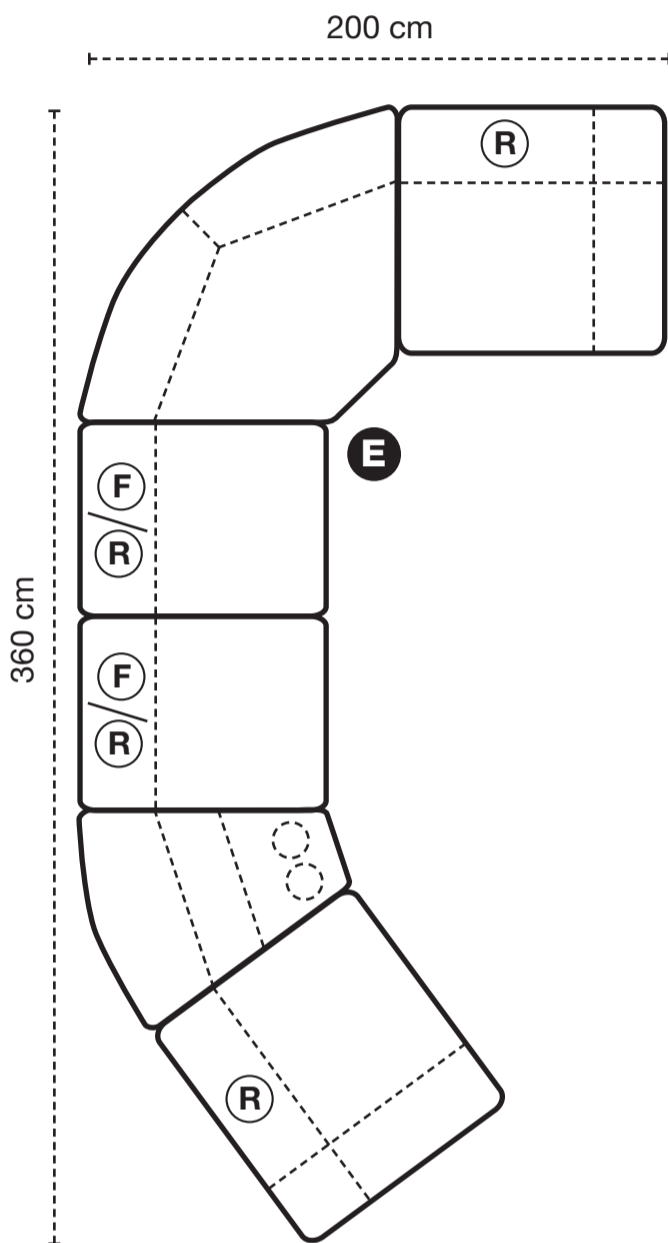

HAGA GRUPPEN

CINEMA

R = Recliner
F = Fast
S = Snurrfunktion

Grundmoduler

Vänstermodul med
armstöd + recliner.
El som tillval.

Högermodul med
armstöd + recliner.
El som tillval.

Mittmodul med
recliner

Mittmodul utan
recliner

Konsol
Brickbord till konsol
Ek eller svartbetsad

Hörnmodul

Kombinationsförslag

Bygg din egen kombination eller välj något av våra förslag

R = Recliner
F = Fast
S = Snurrfunktion

Kompletta enheter

Fåtölj, 1-sits