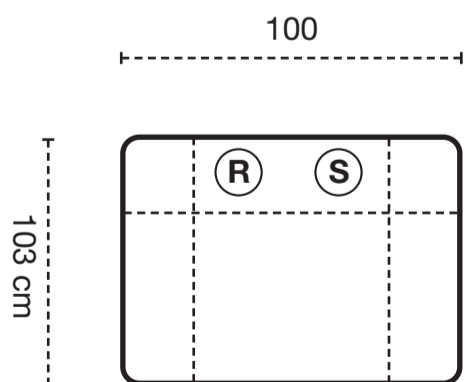

HAGA GRUPPEN

CINEMA

R = Recliner
F = Fast
S = Snurrfunktion

Grundmoduler

Vänstermodul med
armstöd + recliner.
El som tillval.

Högermodul med
armstöd + recliner.
El som tillval.

Mittmodul med
recliner

Mittmodul utan
recliner

Konsol
Brickbord till konsol
Ek eller svartbetsad

Hörnmodul

Kombinationsförslag

Bygg din egen kombination eller välj något av våra förslag

R = Recliner
F = Fast
S = Snurrfunktion

Kompletta enheter

Fåtölj, 1-sits