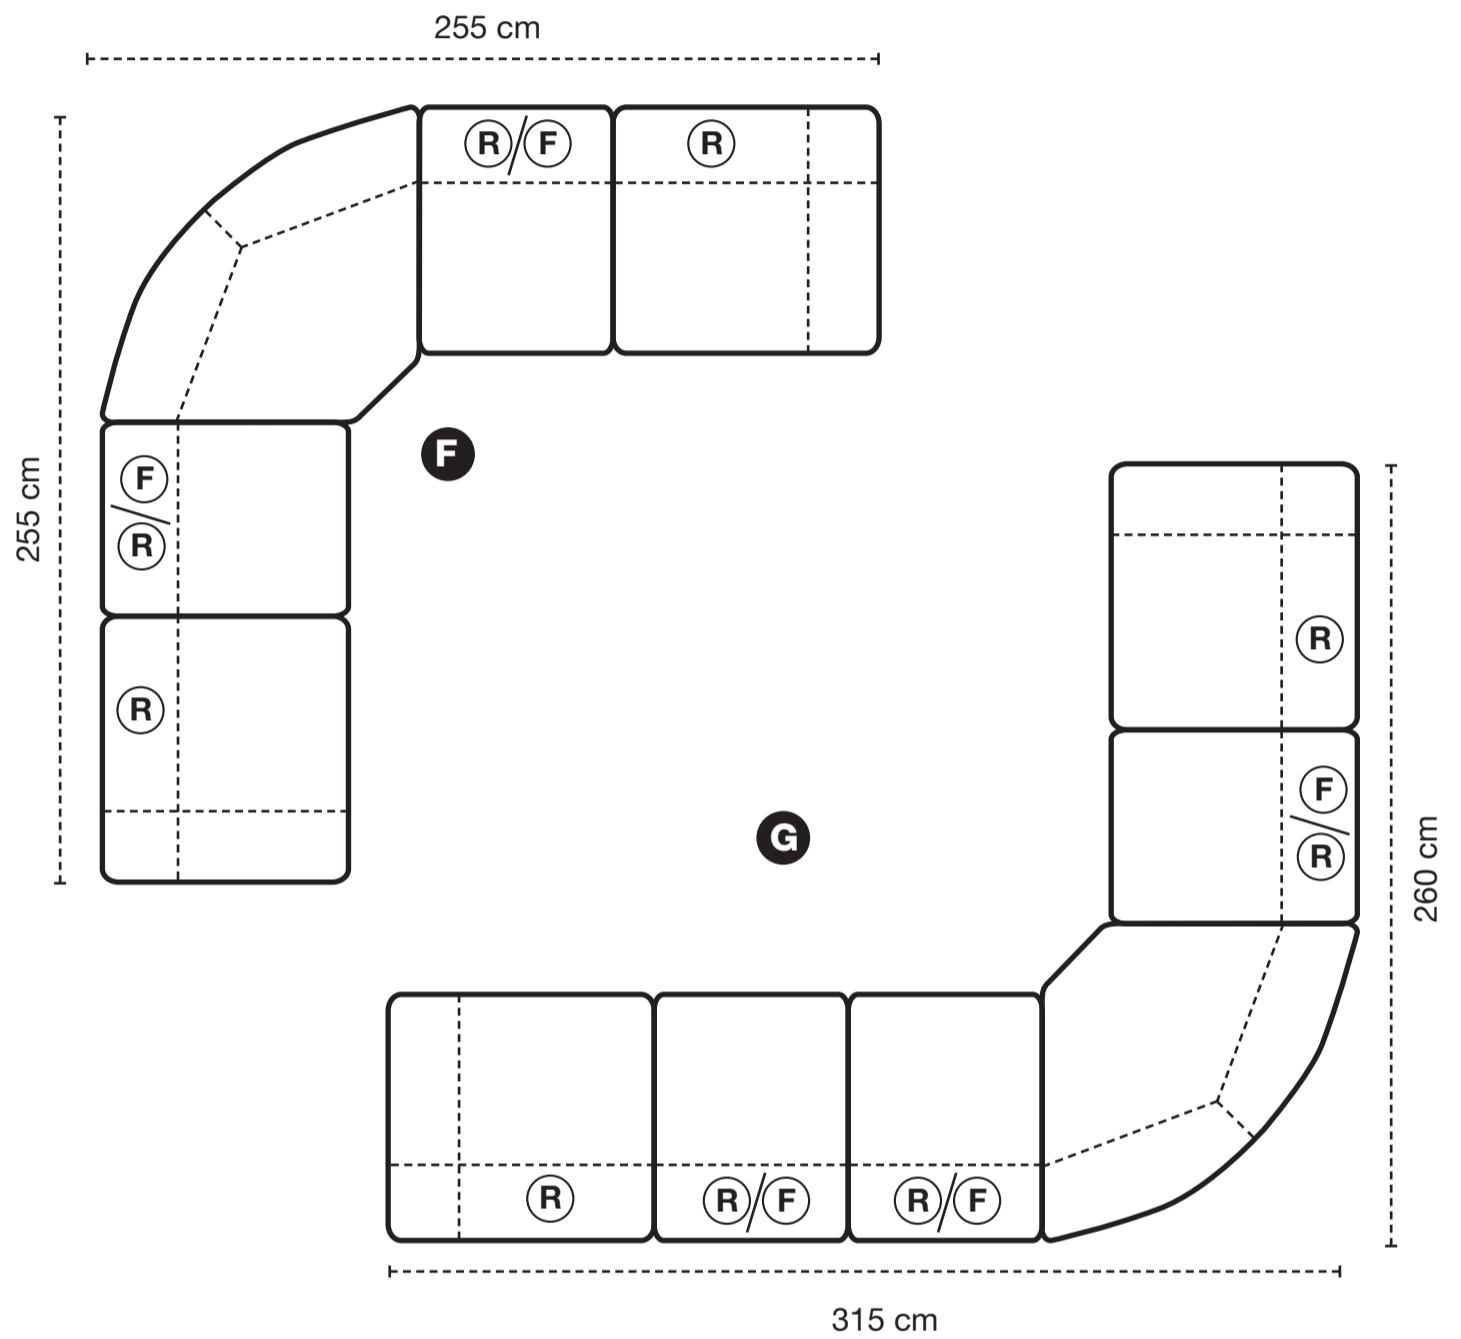

Konsol
Brickbord till konsol
Ek eller svartbetsad

Hörnmodul

Kombinationsförslag

Bygg din egen kombination eller välj något av våra förslag

R = Recliner
F = Fast
S = Snurrfunktion

Kompletta enheter

Fåtölj, 1-sits

Soffa, 2-sits

Soffa, 3-sits