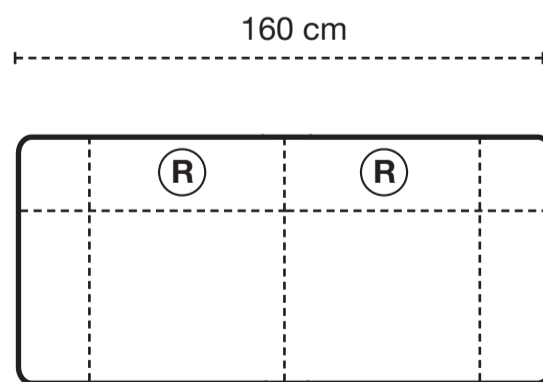

Konsol
Brickbord till konsol
Ek eller svartbetsad

Hörnmodul

Kombinationsförslag

Bygg din egen kombination eller välj något av våra förslag

R = Recliner
F = Fast
S = Snurrfunktion

Kompletta enheter

Fåtölj, 1-sits