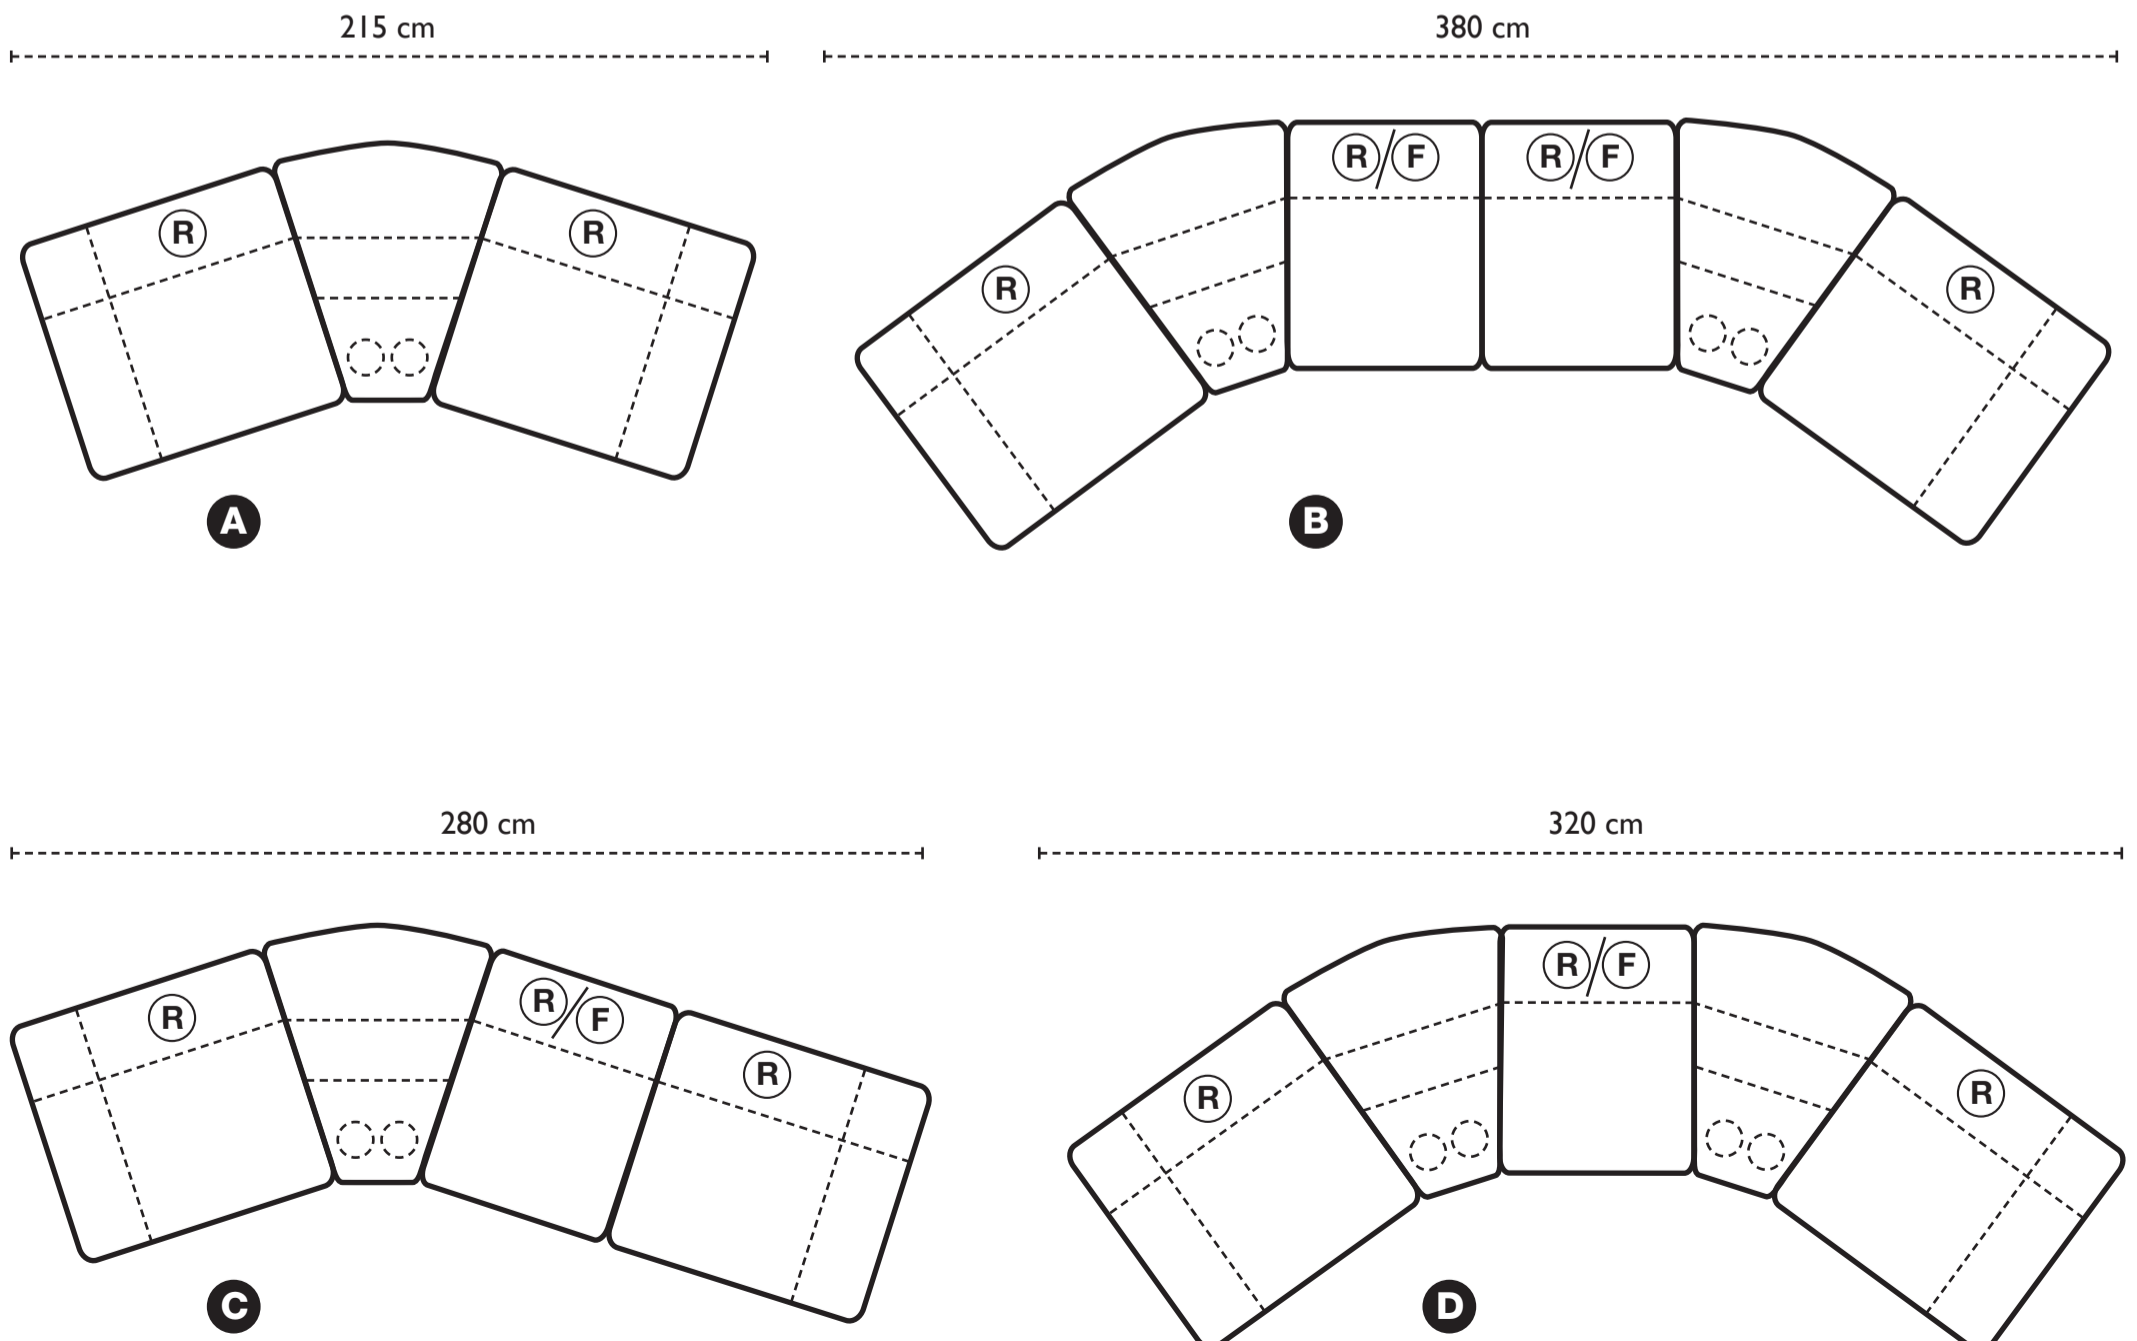

HAGA GRUPPEN

CINEMA

R = Recliner
F = Fast
S = Snurrfunktion

Grundmoduler

Vänstermodul med
armstöd + recliner.
El som tillval.

Högermodul med
armstöd + recliner.
El som tillval.

Mittmodul med
recliner

Mittmodul utan
recliner

Konsol
Brickbord till konsol
Ek eller svartbetsad

Hörnmodul

Kombinationsförslag

Bygg din egen kombination eller välj något av våra förslag

R = Recliner
F = Fast
S = Snurrfunktion

Kompletta enheter

Fåtölj, 1-sits

Soffa, 2-sits

Soffa, 3-sits