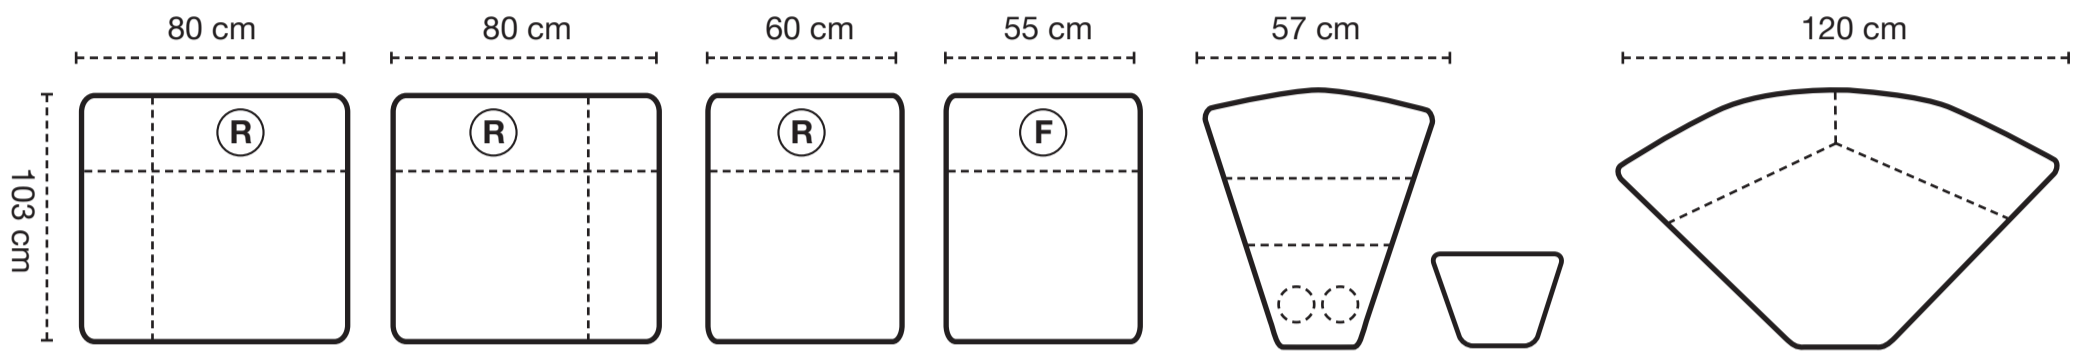

HAGA GRUPPEN

CINEMA

R = Recliner
F = Fast
S = Snurrfunktion

Grundmoduler

Vänstermodul med
armstöd + recliner.
El som tillval.

Högermodul med
armstöd + recliner.
El som tillval.

Mittmodul med
recliner

Mittmodul utan
recliner